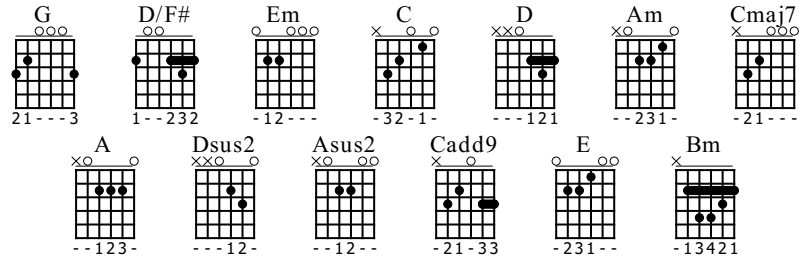

Hello Caller

Standard tuning

♩ = 86

A Intro

E-Gt | 4/4 | 1 | G | G | G | G | D/F#

B Verse 1

3 | Em | Em | C | C | D | D | G | G | D/F#

7 | Em | Em | C | C | D | D | G | G

B Chorus 1

11 | G | G | Em | Em | Am | Am | D | D

15 | C | Cmaj7 | A | Am | G | C | G | G | D/F#

C Verse 2

19 | Em | Em | C | Cmaj7 | D | Dsus2 | G | G | D/F#

23 | Em | Em | C | Cmaj7 | D | Dsus2 | G | G | D/F#

D Bridge 1

27 Em Em Asus2 A Em Em Asus2 A

31 Em Em C C Am Am D Cadd9

* Matt accidentally plays "C" for a second

E Chorus 2

35 G G Em Em Am Am D D

39 C Cmaj7 A Am G C G G D/F#

F Bridge 2